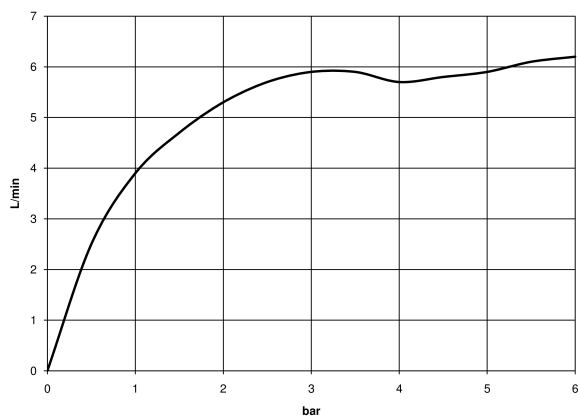

13 800 782

- Ausladung 200 mm
- starrer Auslauf
- rechteckiger luftangereicherter Strahl
- Bohrungsdurchmesser 37 mm
- Rosette 60 x 60 mm
- Anschluss 1/2"
- Durchfluss max. 5,7 l/min
- bleifrei
- Dieses Produkt leistet einen Beitrag zur Erfüllung der Vorgaben von nachhaltigen Gebäudezertifizierungen, z.B. LEED®, BREEAM®, DGNB

Empfohlenes Zubehör

UP-Wandwinkel -

35 085 970 90

- Min. Einbautiefe 90 mm
- Max. Einbautiefe 163 mm

13 800 782

mm [inches]

Durchflussdiagramm

Zertifikate