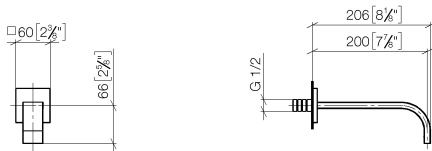

13 800 782

- Ausladung 200 mm
- starrer Auslauf
- rechteckiger luftangereicherter Strahl
- Bohrungsdurchmesser 37 mm
- Rosette 60 x 60 mm
- Anschluss 1/2"
- Durchfluss max. 5,7 l/min
- bleifrei
- Dieses Produkt leistet einen Beitrag zur Erfüllung der Vorgaben von nachhaltigen Gebäudezertifizierungen, z.B. LEED®, BREEAM®, DGNB

Empfohlenes Zubehör

UP-Wandwinkel -

35 085 970 90

- Min. Einbautiefe 90 mm
- Max. Einbautiefe 163 mm

13 800 782

mm [inches]

Durchflussdiagramm

Zertifikate